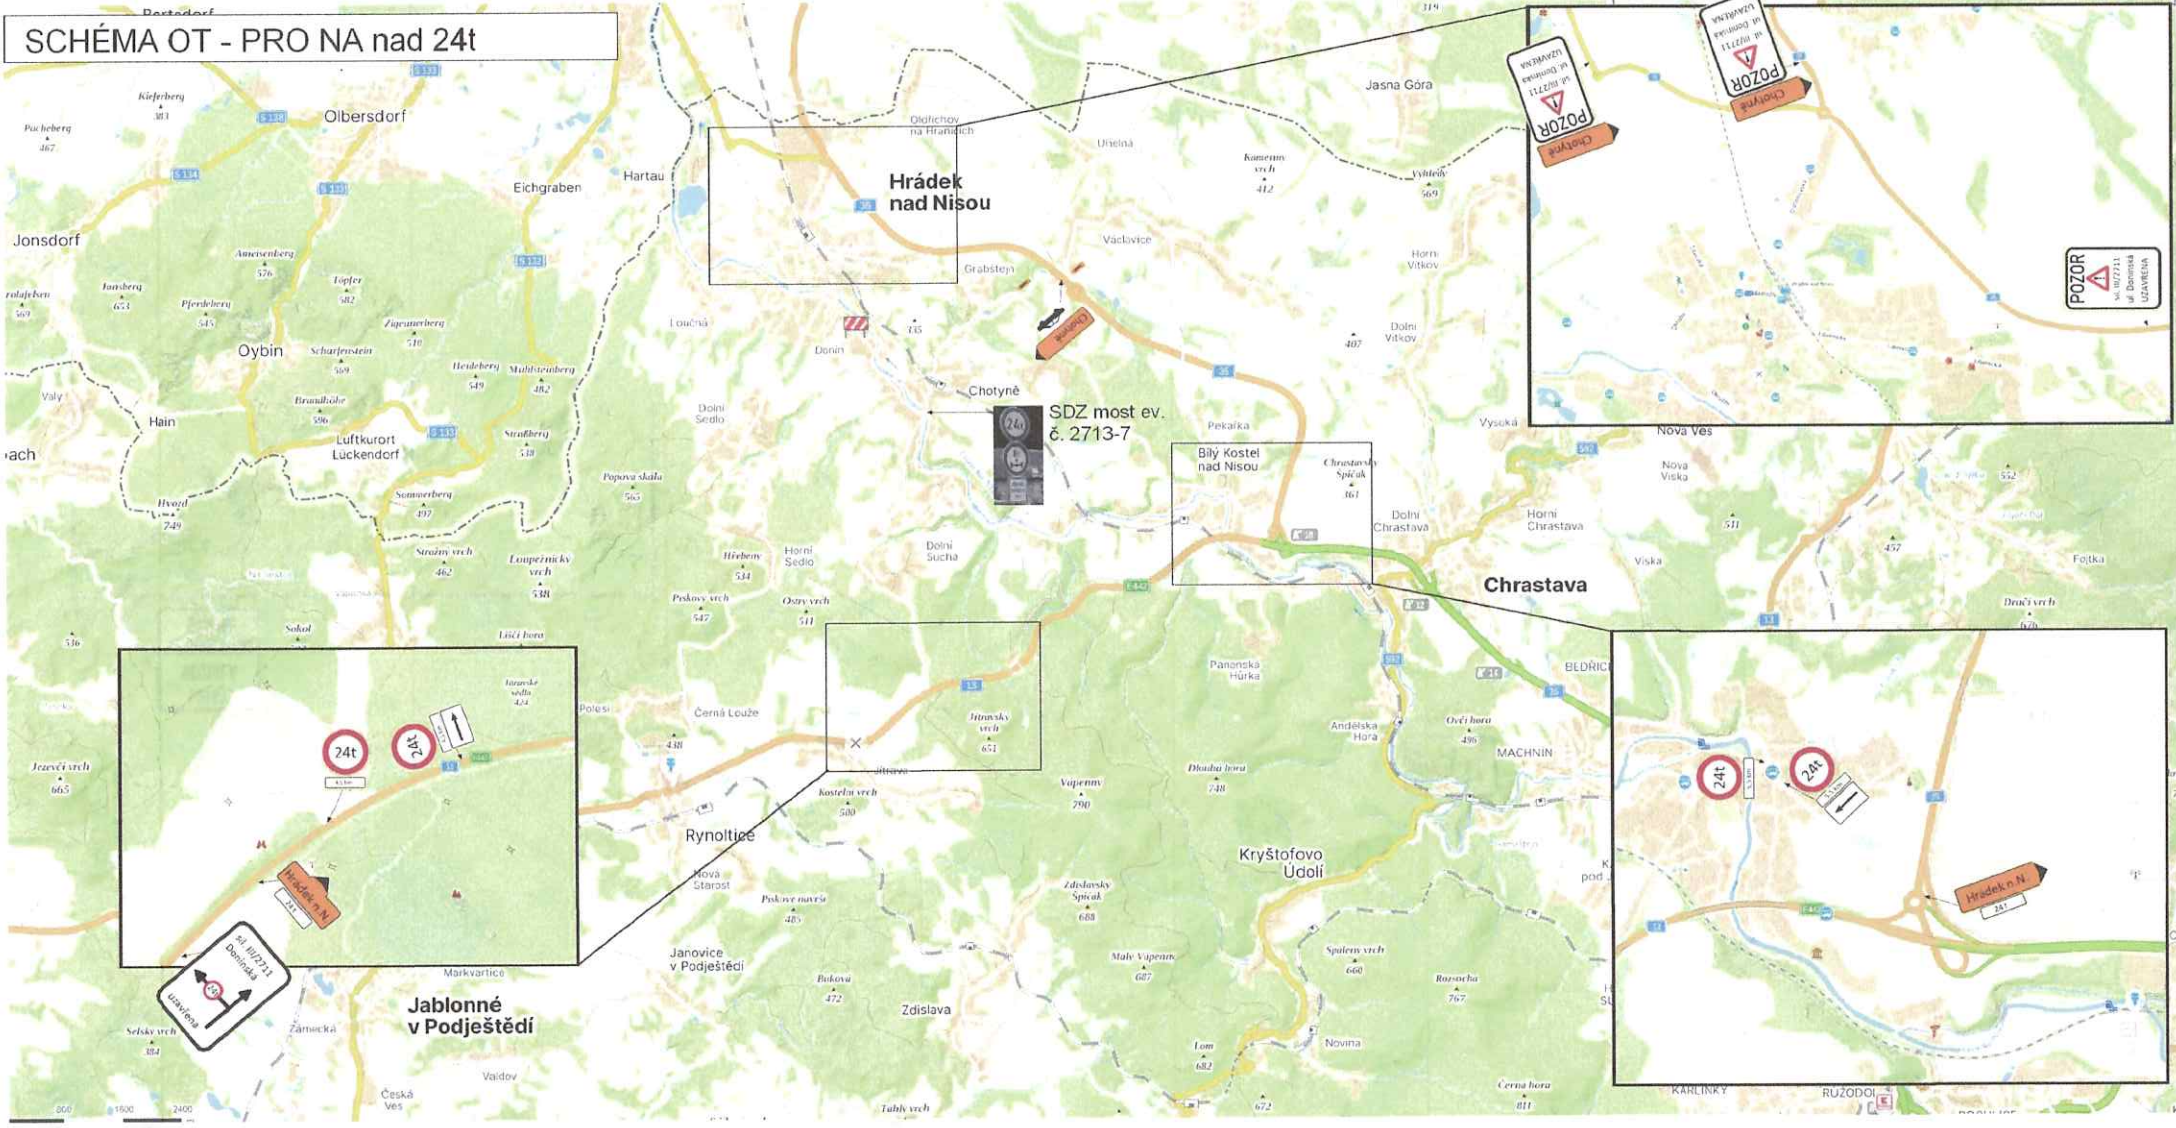

# SCHÉMA OT - PRO NA nad 24t

NÁVRH DIO - UZAVÍRKA SIL. III/2711 ul. Doninská, Hrádek n.N.

MIMO VOZIDLA S POVOLENÍM STAVBY