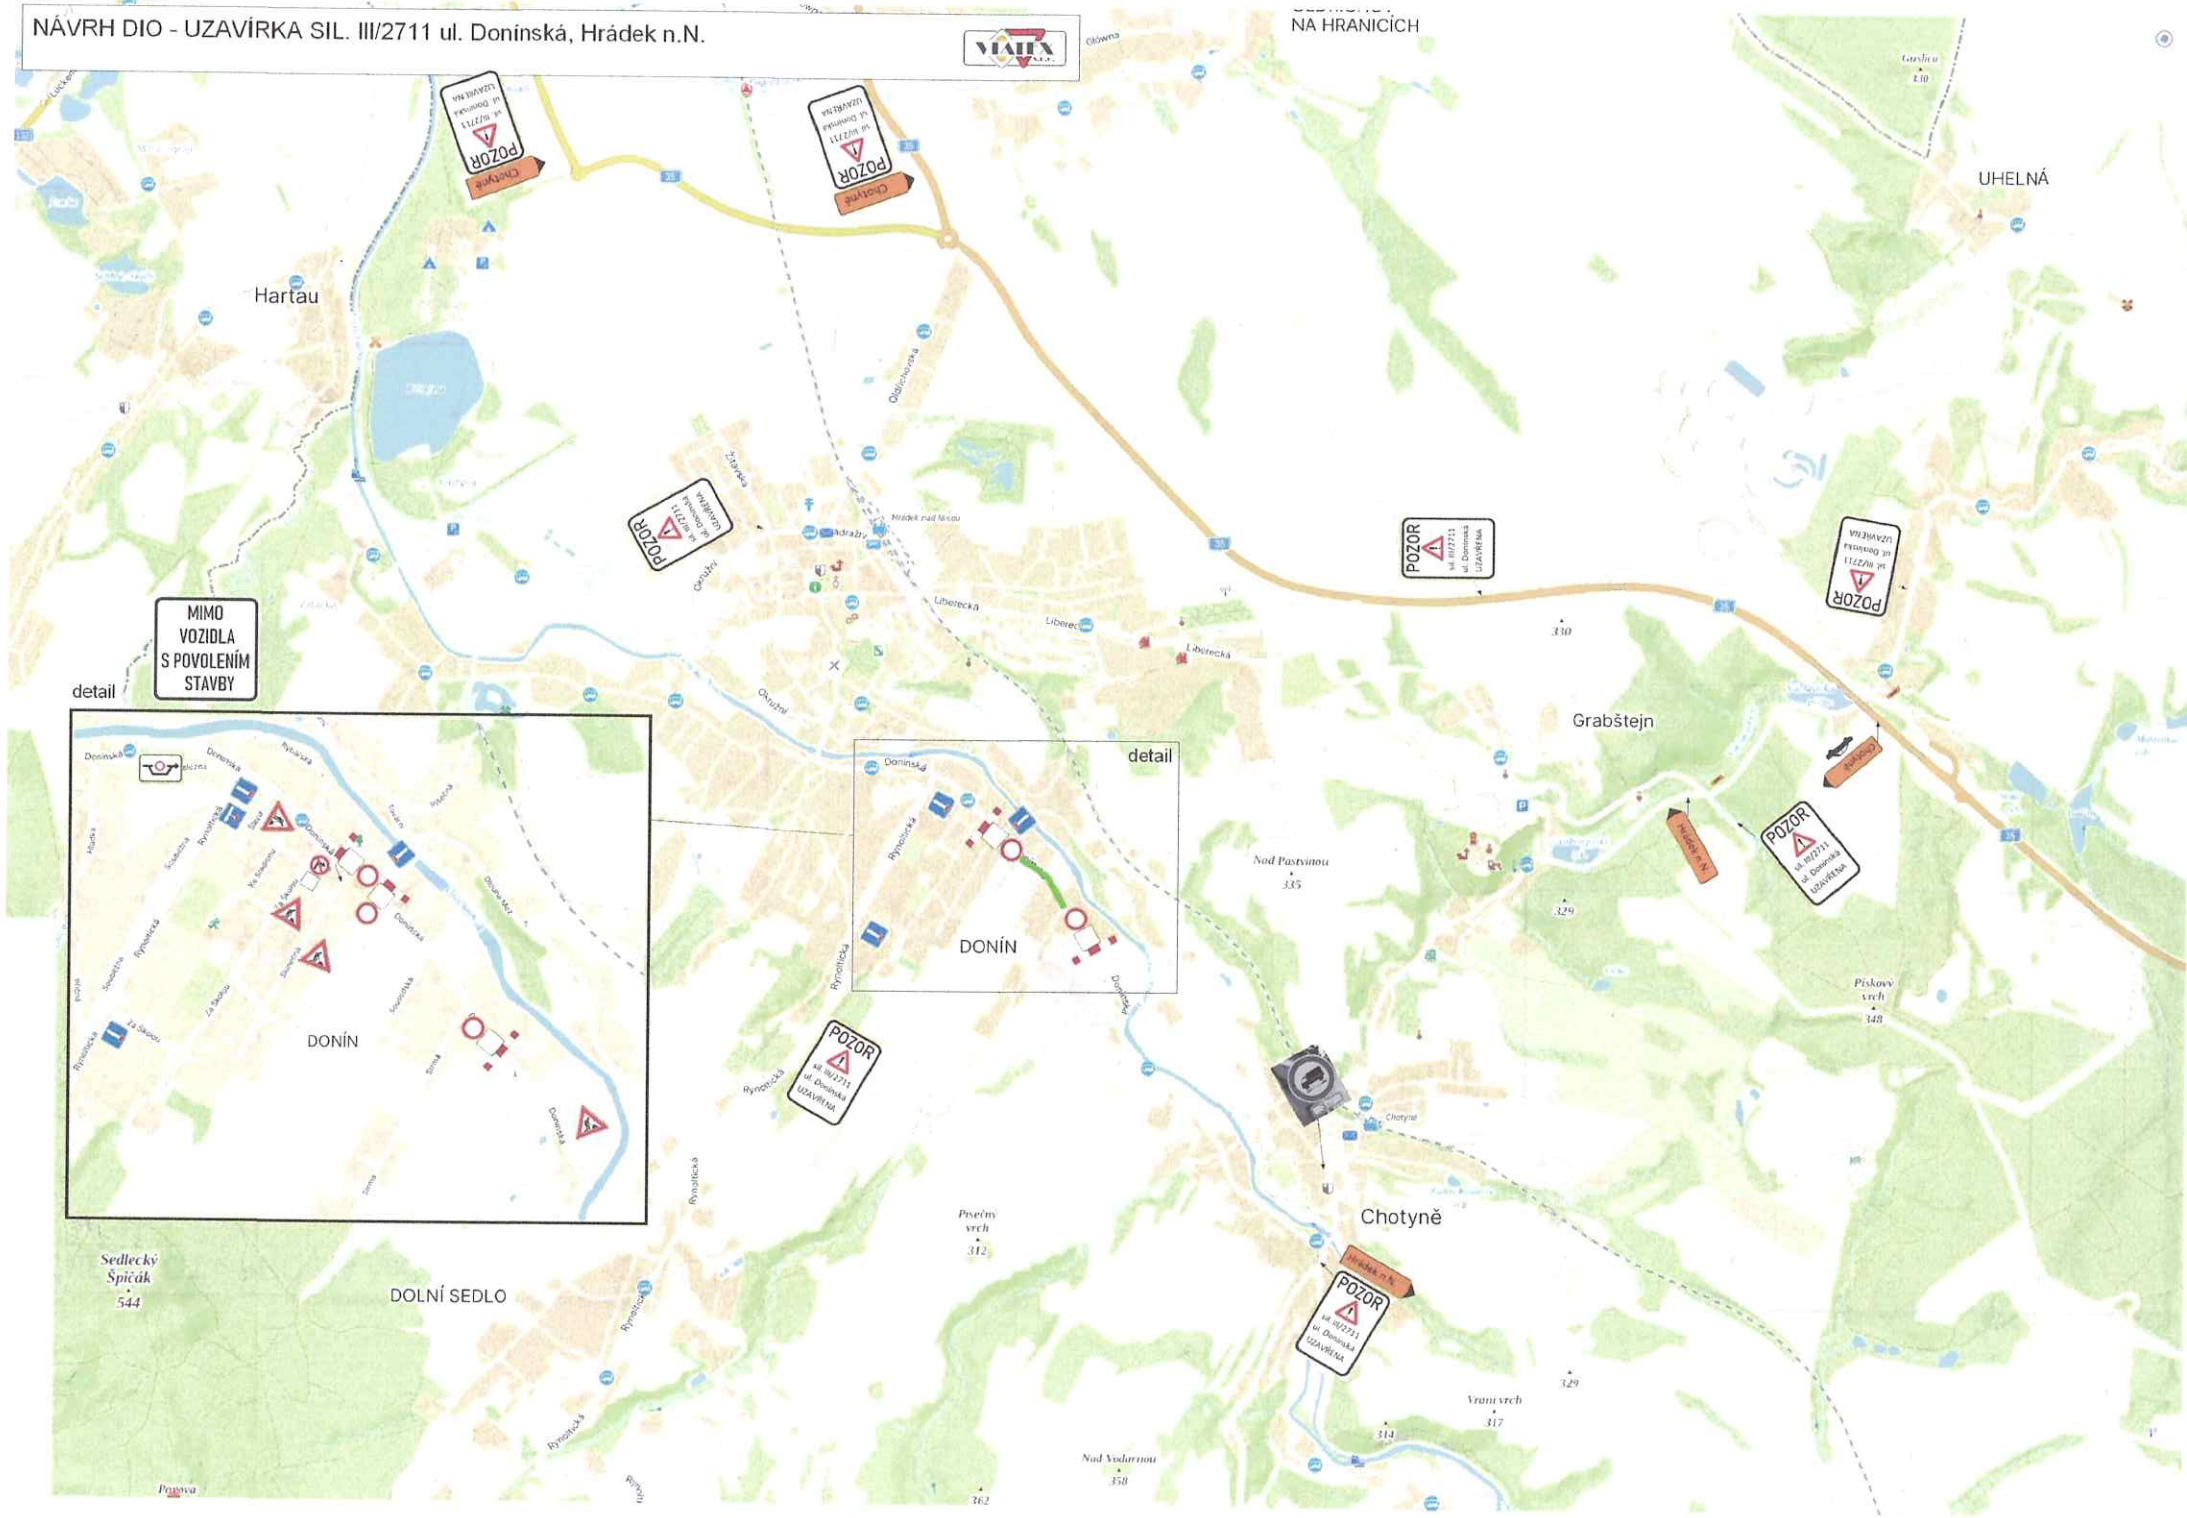

# SCHÉMA OT - PRO NA nad 24t

NÁVRH DIO - UZAVÍRKA SIL. III/2711 ul. Doninská, Hrádek n.N.

MIMO VOZIDLA S POVOLENÍM STAVBY